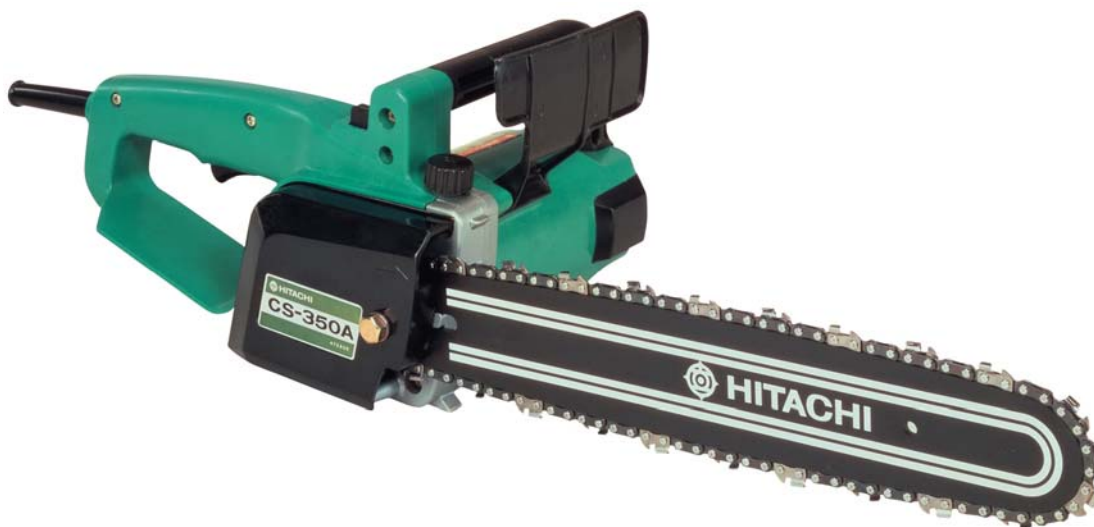

Новый фирменный магазин в Перми.

На прошлой неделе компанией Сатурн-Р был торжественно открыт фирменный магазин в г. Перми – один из лучших в России. Это и место – один торговый центр с хорошей проходимостью и самый полный ассортимент: электроинструменты, расходные материалы, пневмоинструмент, компрессоры, бензопилы и даже уникальный газовый гвоздезабиватель! В дополнение к этому обученный персонал в фирменных футболках и качественное оформление магазина: в

дополнение к стандартным стендам самостоятельно были изготовлены из дерева специальные подставки и верстак для демонстрации инструмента по деревообработке. Кроме того Сатурн-Р выставил жидкокристаллический дисплей по которому транслировался ролик Хитачи – так что с музыкой все было нормально! Эффективной оказалась и выставка инструмента – так DH24PC3 был выставлен что называется штабелями кейсов в самом торговом зале что в общем было очень кстати – данный инструмент разлетелся в этот день как горячие пирожки! Понятно что не обошлось без торжественного разрезания красной ленточки и приглашения важных корпоративных клиентов на открытие. Приехавший на открытие Заместитель Генерального Директора представительства г-н Танака вручил фирменный подарок – традиционную

Больше фотографий и подробности смотрите на www.hitachi-pt.ru в разделе новости.

Новая цепная электропила CS350A

Начались поставки нашими импортерами новой цепной электропилы CS350A. Ее отличает высокая надежность и компактный дизайн. Особое отличие – инструмент производится в Японии! Понятно что пила такого качества не может стоить дешево но мы уверены что у нее будет свой покупатель который уже оценил качество made in Japan. Обратите внимание на возможное алюминиевое основание. Почти DH40MR только с цепью!